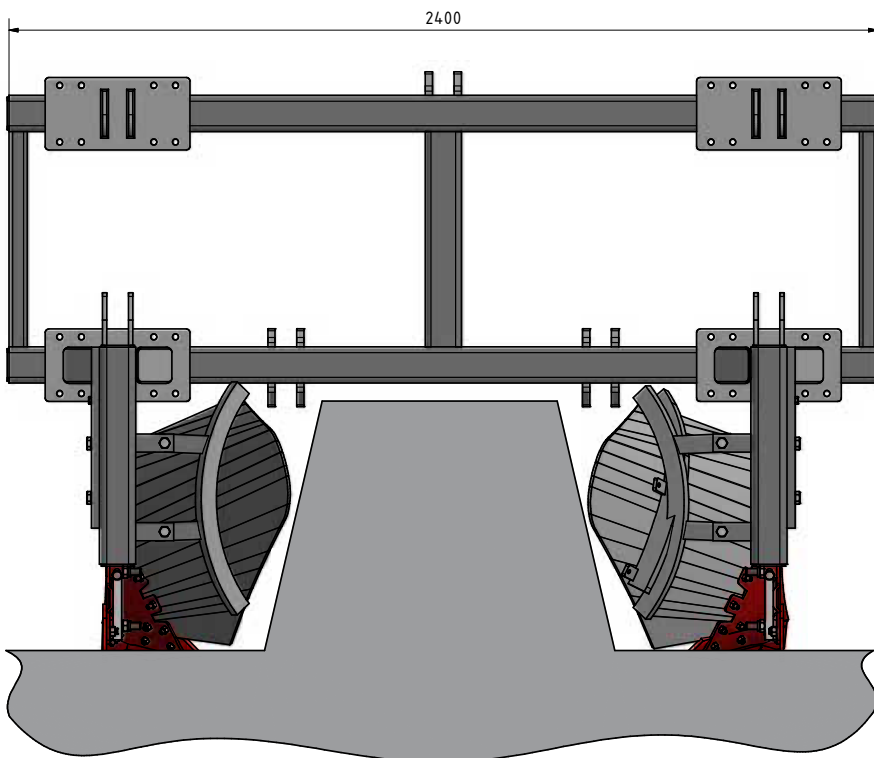

### Winterflug EISBÄR

- sehr stabile Ausführung
- zwei Schare mit Verstellung
- für schweren Boden geeignet
- Verstellung der Arbeitsbreite möglich

### Winter plough EISBÄR

- very solidly built
- two adjustable ploughshares
- suitable for heavy soils
- working width adjustable

### Charrue d'hiver EISBÄR

- fabrication très robuste
- deux socs de charrue ajustables
- bien compatible pour les terres lourdes
- dérangement de la largeur de travail est possible

**EISBÄR**